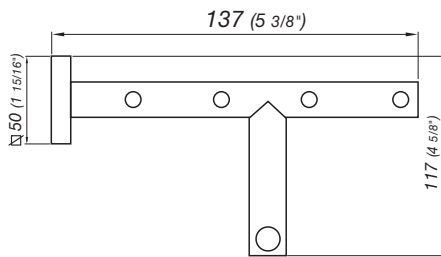

Detalle Técnico

Instalación	Sobre pared
Material	Metal cromado
Peso	2.00 kg
Volumen	0.020 m ³

Incluye

- Accesorio armado
- Conjunto de fijación
- Llave allen de 2.5 mm

Todas las medidas están en milímetros y en pulgadas.