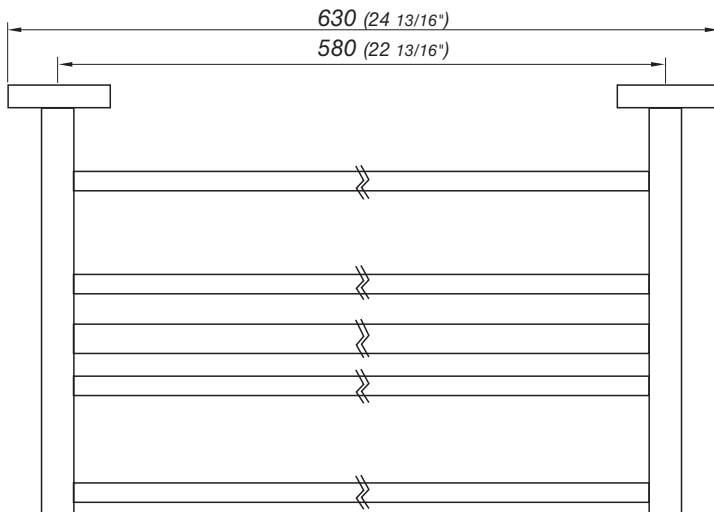

Detalle Técnico

Instalación	Sobre pared
Material	Metal cromado
Peso	2.00 kg
Volumen	0.020 m ³

Incluye

- Accesorio armado
- Conjunto de fijación
- Llave allen de 2.5 mm

Todas las medidas están en milímetros y en pulgadas.