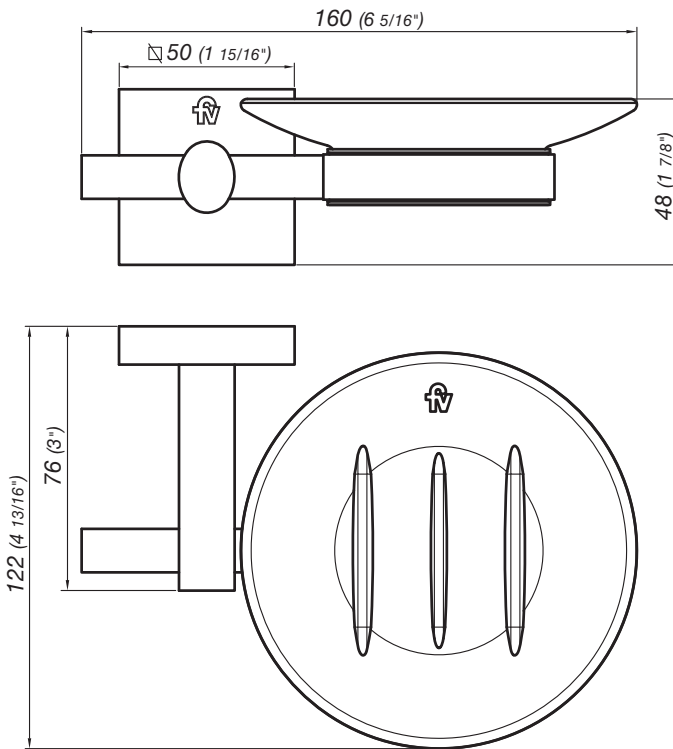

**Detalle Técnico**

Instalación	Sobre pared
Material	Metal cromado/plástico
Peso	0.35 kg
Volumen	0.002 m <sup>3</sup>

**Incluye**

- Accesorio armado
- Conjunto de fijación
- Llave allen de 2.5 mm

Todas las medidas están en milímetros y en pulgadas.