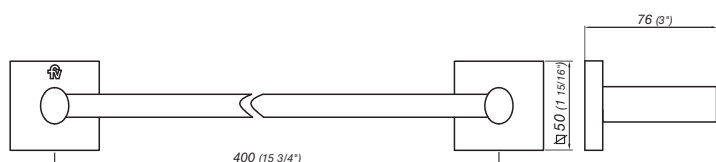

Toallero barral

Detalle Técnico

Instalación	Sobre pared
Material	Metal cromado
Peso	0.70 kg
Volumen	0.002 m ³

Incluye

- Accesorio armado
- Conjunto de fijación
- Llave allen de 2.5 mm

Todas las medidas están en milímetros y en pulgadas.