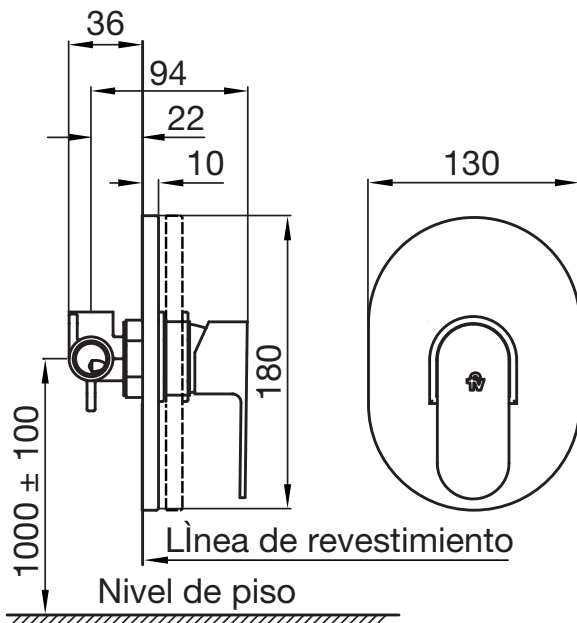

Z108/B9.0 Fresia

Detalle Técnico

Instalación	Sobre pared
Material	Metal cromado
Presión de operación	0.4 a 5.5 bar
Funcionamiento	Juego monocomando para ducha, no incluye ducha
Peso	1,00 kg
Volumen	0.005 m3

Incluye

- Cuerpo monocomando
- Conjunto de fijación para chapa vista
- Manija armada
- Llave Allen 2.5 mm

Eficiencia

Caudal máximo de salida a presión de 5.5 BAR

Consumo

En función de la ducha seleccionada

Todas las medidas están en milímetros y en pulgadas.

Complementos para instalación

 G1/2"x14 0400.5	 G1/2"x14 0400.6	 G3/8" 0400.7
------------------------	------------------------	---------------------