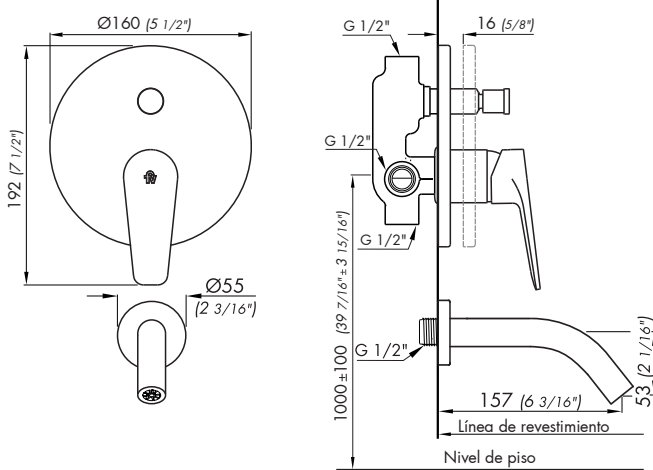

## Ficha de producto

**Monocomando para ducha y bañera,  
no incluye ducha.**

**Z106/L6.0 Zoe**

### Detalle Técnico

|                      |               |
|----------------------|---------------|
| Instalación          | Sobre pared   |
| Material             | Metal cromado |
| Presión de operación | 0.4 a 5.5 bar |
| Peso                 | 1.90kg        |
| Volumen              | 0.004 m3      |

### Incluye

- Cuerpo monocomando
- Conjunto de fijación para chapa vista
- Llave Allen 2.5 mm
- Pico salida con roseta

### Protectores/limitadores de pared terminada

Todas las medidas están en milímetros