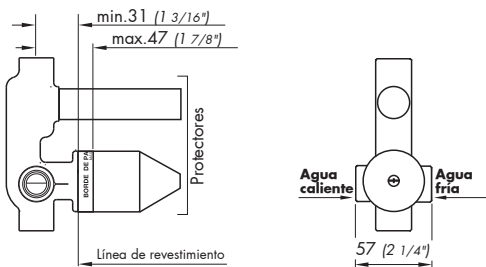

### Detalle Técnico

|                      |               |
|----------------------|---------------|
| Instalación          | Sobre pared   |
| Material             | Metal cromado |
| Presión de operación | 0.4 a 5.5 bar |
| Peso                 | 1.90kg        |
| Volumen              | 0.004 m3      |

### Incluye

- Cuerpo monocomando
- Conjunto de fijación para chapa vista
- Llave Allen 2.5 mm
- Pico salida con roseta

### Consumo

Por pico 8 l/m - 2 gpm

Caudal máximo de salida a presión de 5.5BAR (80PSI)

En función de la ducha seleccionada

### Protectores/limitadores de pared terminada

Todas las medidas están en milímetros