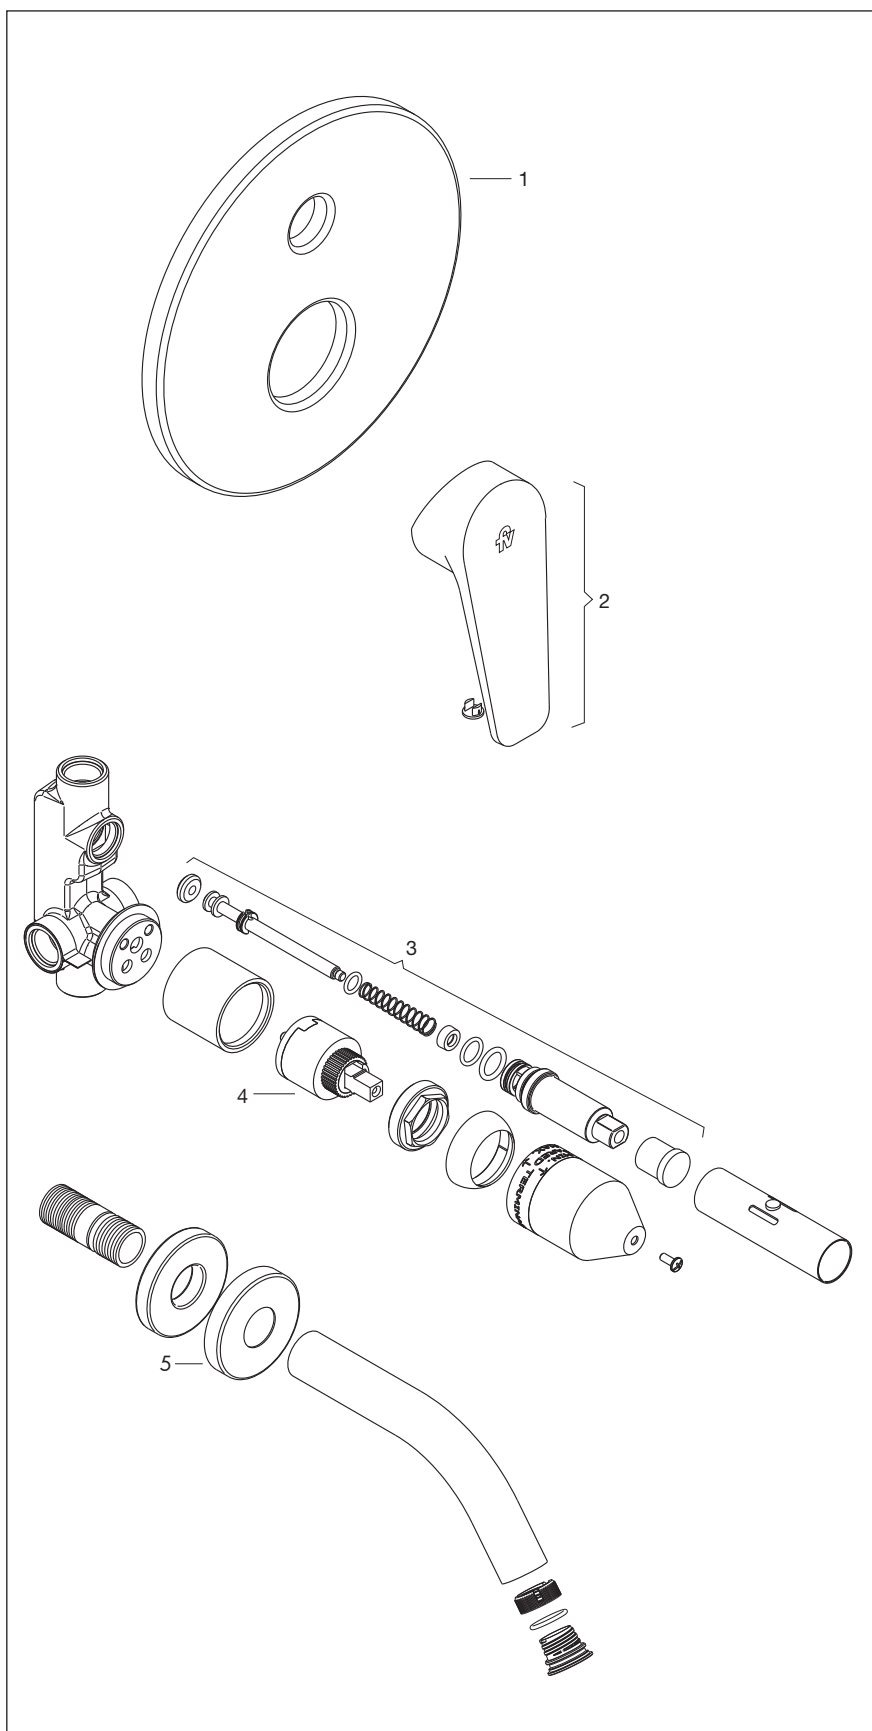

# Ficha de repuestos

Spare parts list

## Z106/L6.0 Zoe

N° No	Código Code	Denominación Denomination
1	0106/L6.13.0-D-CR	Tapa Cover
2	Z106/L6.14.0L-R-CR	Manija Handle
3	Z106/B1.5.0-D-CR	Transferencia Diverter set
4	Z411/B1.25.0-D	Cartucho Ø 35 mm. Ø 35 mm cartridge
5	Z103/17.18A-D-CR	Roseta Escutcheon