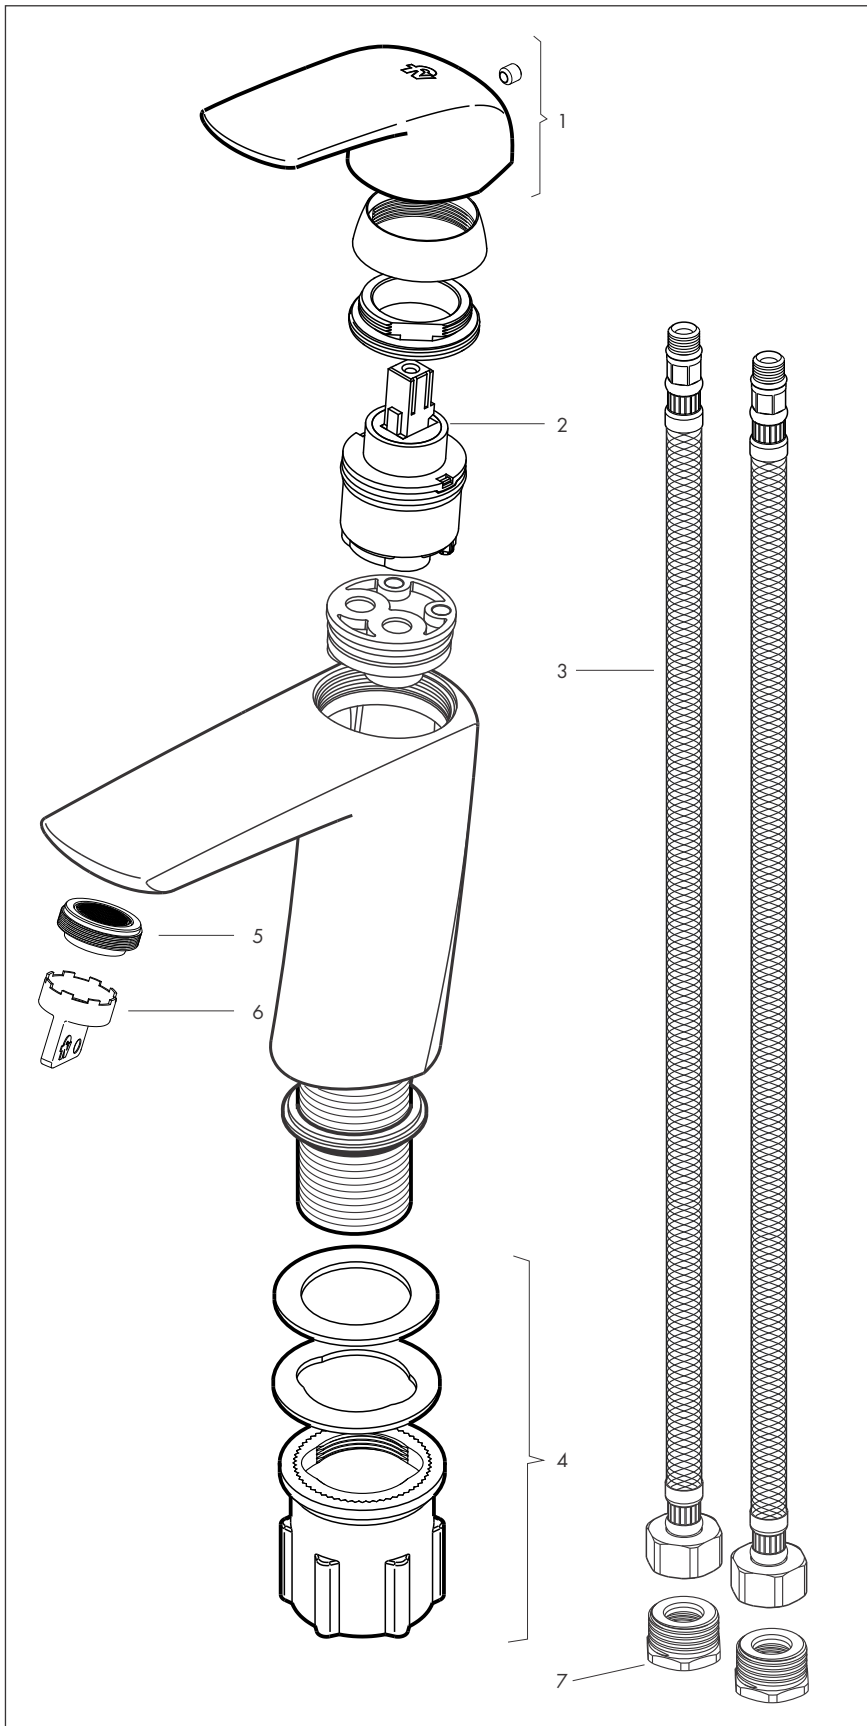

# Ficha de repuesto

### Spare parts list

N° No	Código Code	Denominación Denomination
1	Z181/L2.14.0L-R-CR	Manija completa. Complete handle.
2	Z181/L2.25.0-D	Cartucho Ø 35 mm. Ø 35 mm cartridge.
3	Z181/L6.20.0-D	Manguera flexible M10. M10 flexible hose.
4	Z181/D6.8.0A-D	Set de fijación. Fixation set.
5	Z201/L2.8-D	Aireador M24x1 - 8.3L/m M24x1 Aerator.
6	Z207/L2.9A-D	Llave para aireador Aerator key
7	Z400.9-D2	Conector G1/2" x 3/8" OD M-F threaded G1/2" x 3/8" OD