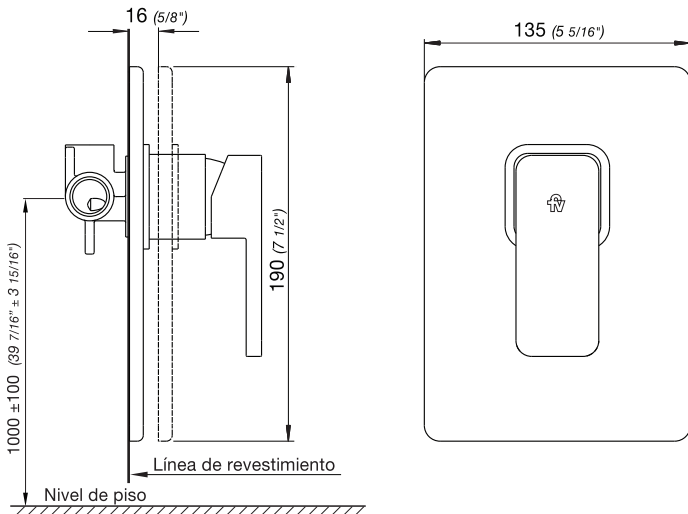

### Detalle Técnico

Instalación	Sobre pared
Material	Metal cromado
Presión de operación	0.4 a 5.5 bar
Funcionamiento	Juego monocomando para ducha, no incluye ducha
Peso	1,15 kg
Volumen	0.005 m3

### Incluye

- Cuerpo monocomando
- Conjunto de fijación para chapa vista
- Manija armada
- Llave Allen 2.5 mm

### Protectores/limitadores de pared terminada

Todas las medidas están en milímetros y en pulgadas.