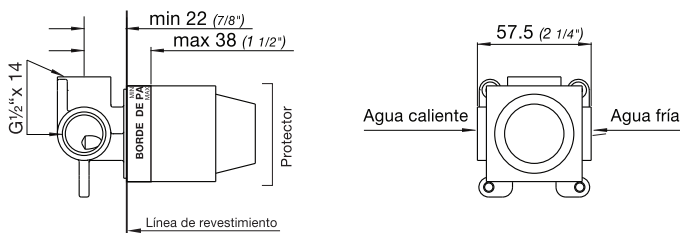

### Detalle Técnico

Instalación	Sobre pared
Material	Metal cromado
Presión de operación	0.4 a 5.5 bar
Funcionamiento	Juego monocomando para ducha, no incluye ducha
Peso	1,15 kg
Volumen	0.005 m3

### Incluye

- Cuerpo monocomando
- Conjunto de fijación para chapa vista
- Manija armada
- Llave Allen 2.5 mm

### Protectores/limitadores de pared terminada

Todas las medidas están en milímetros y en pulgadas.